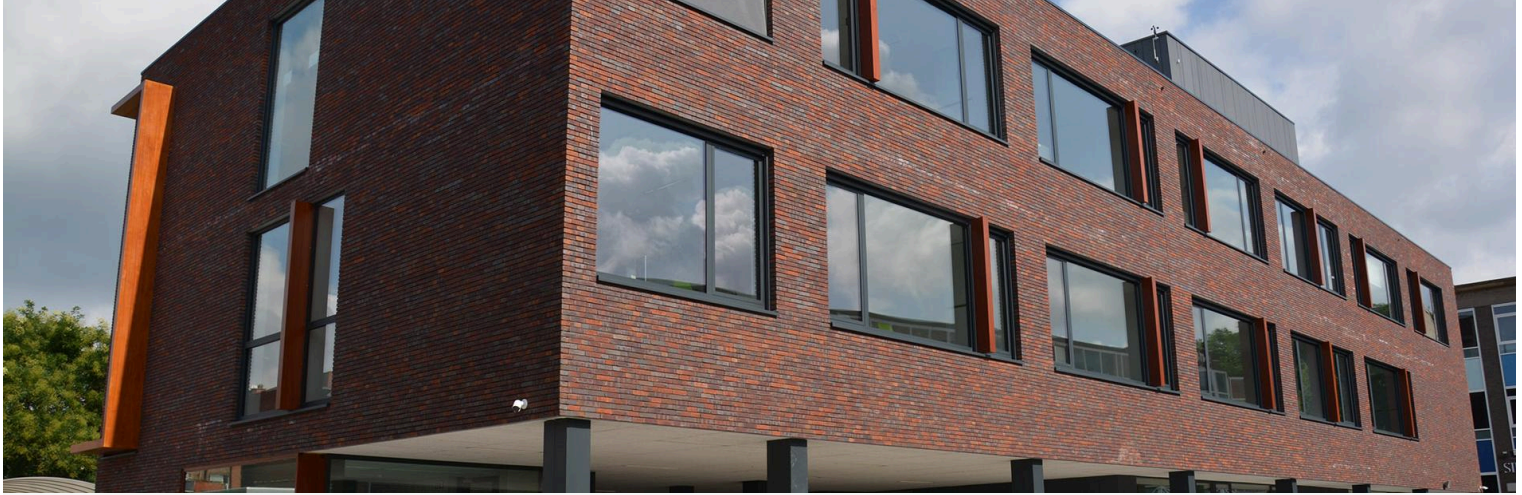

## Merksem

Projectnummer	290-000.V
Adres	Broeder Frederikstraat 3, 2170 Merksem
Onderwijskoepel	Katholiek Onderwijs Vlaanderen
Aannemer THV	Juvalho
Specifieke Aannemer	Hooyberghs
Architect	hasa architecten bvba

 In gebruik

  
2.591 m<sup>2</sup>  
Oppervlakte

  
700  
Leerlingen

De campus van Sint-Eduardus Merksem (Broeders van Liefde) is uitgebreid met twee nieuwe moderne gebouwen met o.a. moderne klas-, vak- en labolokalen, een ruime refter, lokalen voor administratie en een sportzaal. De bouwplannen waren het gevolg van het huidige plaatstekort van lokalen, bergruimte en administratie. Ook bijkomende sportaccommodatie was erg gewenst. Het ontwerp is van hasa architecten en de bouwwerken werden uitgevoerd door Juvalho.