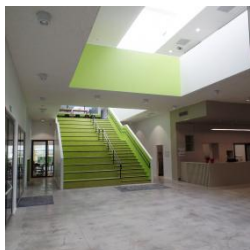

Op 31 maart 2016 vond de succesvolle voorlopige oplevering van de eerste fase van dit bouwproject plaats. Op 19 mei 2017 volgde ook de voorlopige oplevering van de tweede fase.

Algemene foto's