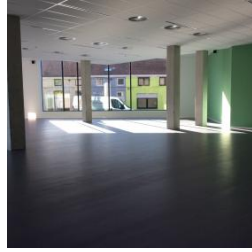

Algemene foto's