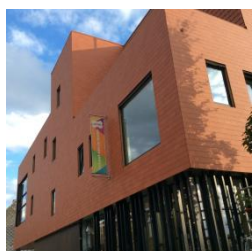

Algemene foto's